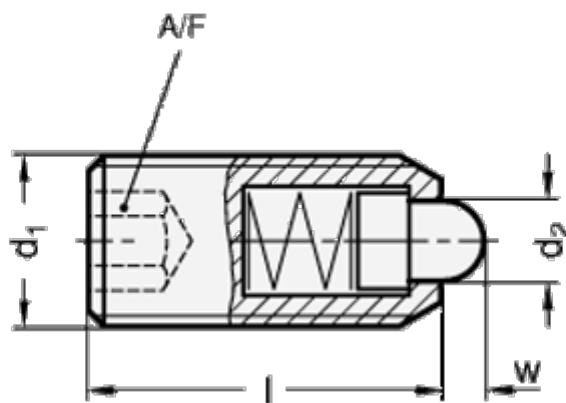

Varenummer: 206154M24B
Beskrivelse: E+G trykstykke m.indv. 6-kant
Stål, GN 615.4-M24-B

Mål

d1	= M24
d2	= 13
Fjedertryk N bund	= 155
Fjedertryk N top	= 72
Længde l	= 48
W	= 8